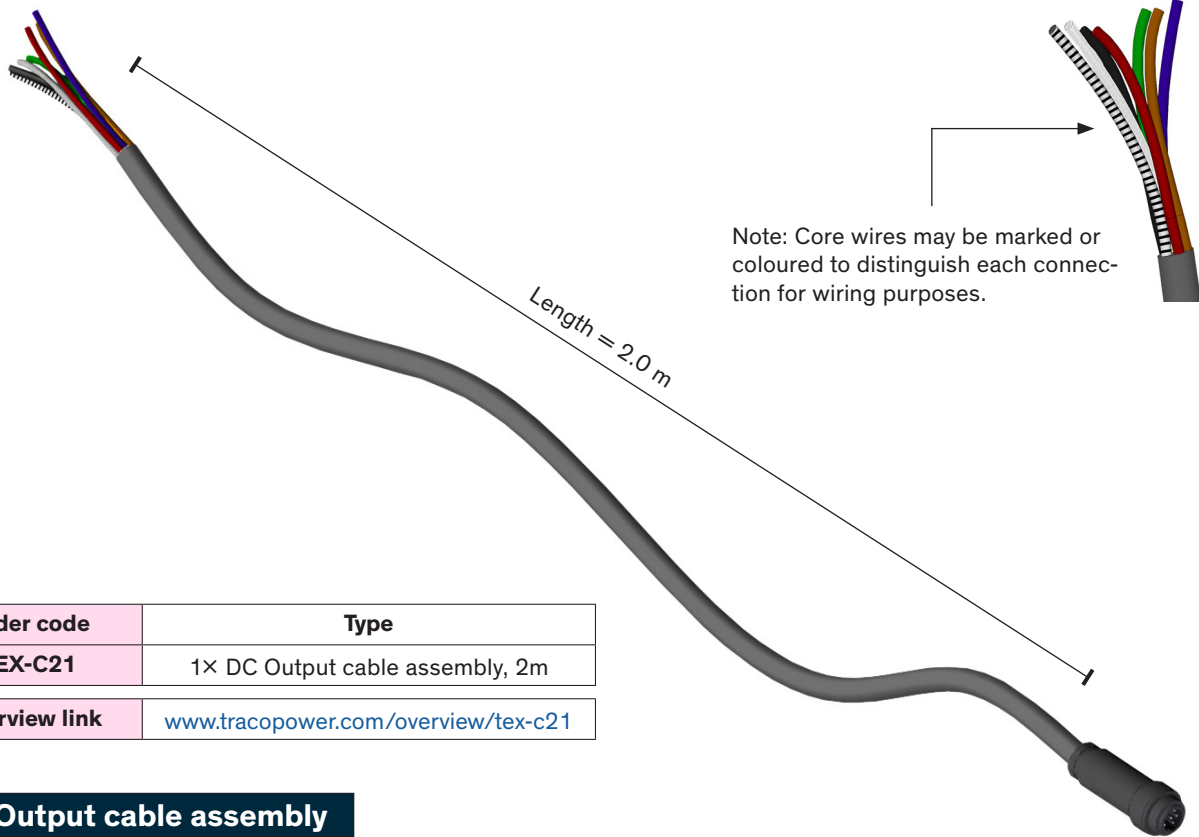

## DC Output cable assembly for TEX 120

<b>Order code</b>	<b>Type</b>
TEX-C21	1× DC Output cable assembly, 2m
<b>Overview link</b>	<a href="http://www.tracopower.com/overview/tex-c21">www.tracopower.com/overview/tex-c21</a>

DC Output cable assembly		
Pin	Function	Color
1	- Vout	Blue
2	- Vout	Orange
3	- Vout	Green
4	+ Vout	Red
5	+ Vout	White
6	+ Vout	Black
7	Case	Black & White