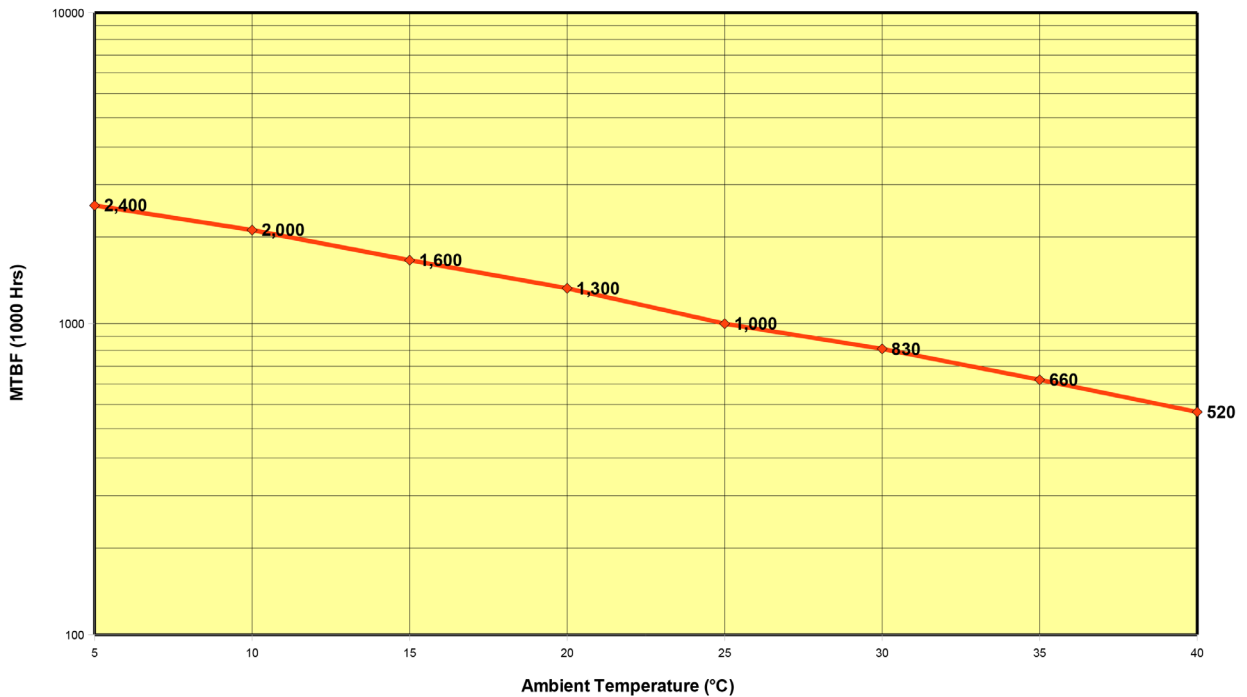

MTBF Curves according to IEC 61709

TOP 100-103 & TOP 100-103C

TOP 100-105 & TOP 100-105C

TOP 100-112 & TOP 100-112C

TOP 100-115 & TOP 100-115C

TOP 100-124 & TOP 100-124C

TOP 100-148 & TOP 100-148C