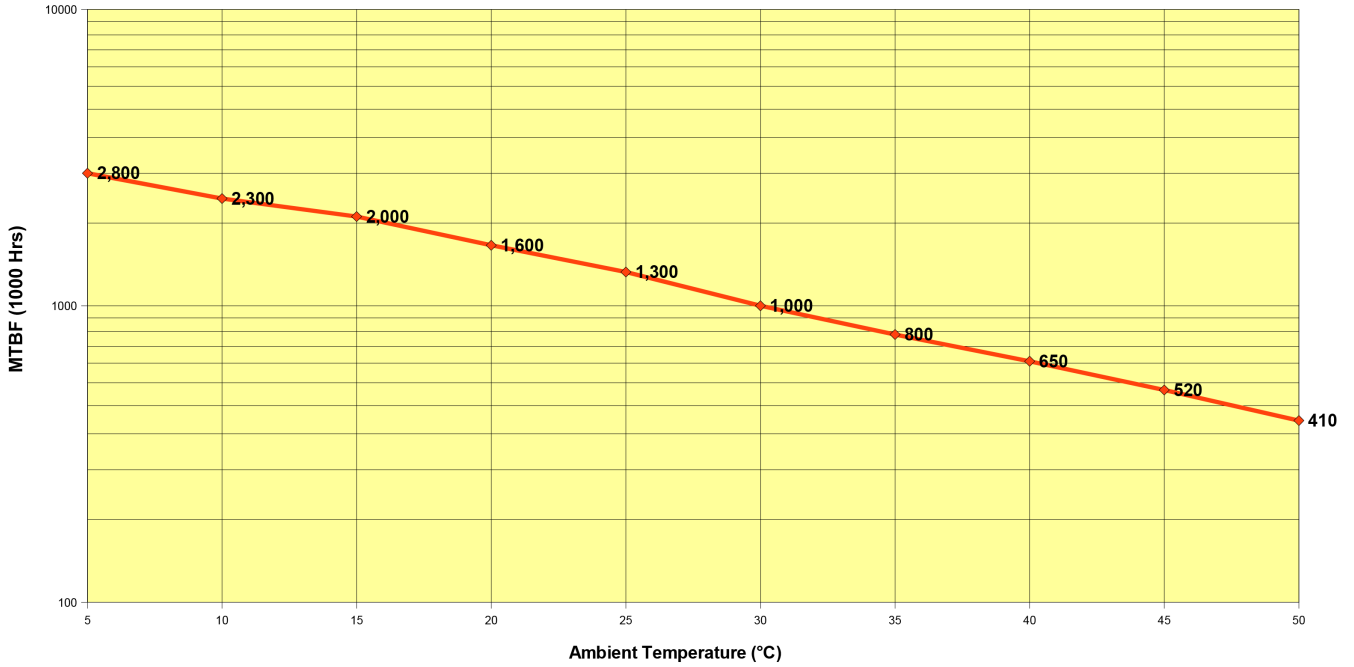

MTBF Curves according to IEC 61709

TOP 100-103 & TOP 100-103C

TOP 100-105 & TOP 100-105C

TOP 100-112 & TOP 100-112C

TOP 100-115 & TOP 100-115C

TOP 100-124 & TOP 100-124C

TOP 100-148 & TOP 100-148C