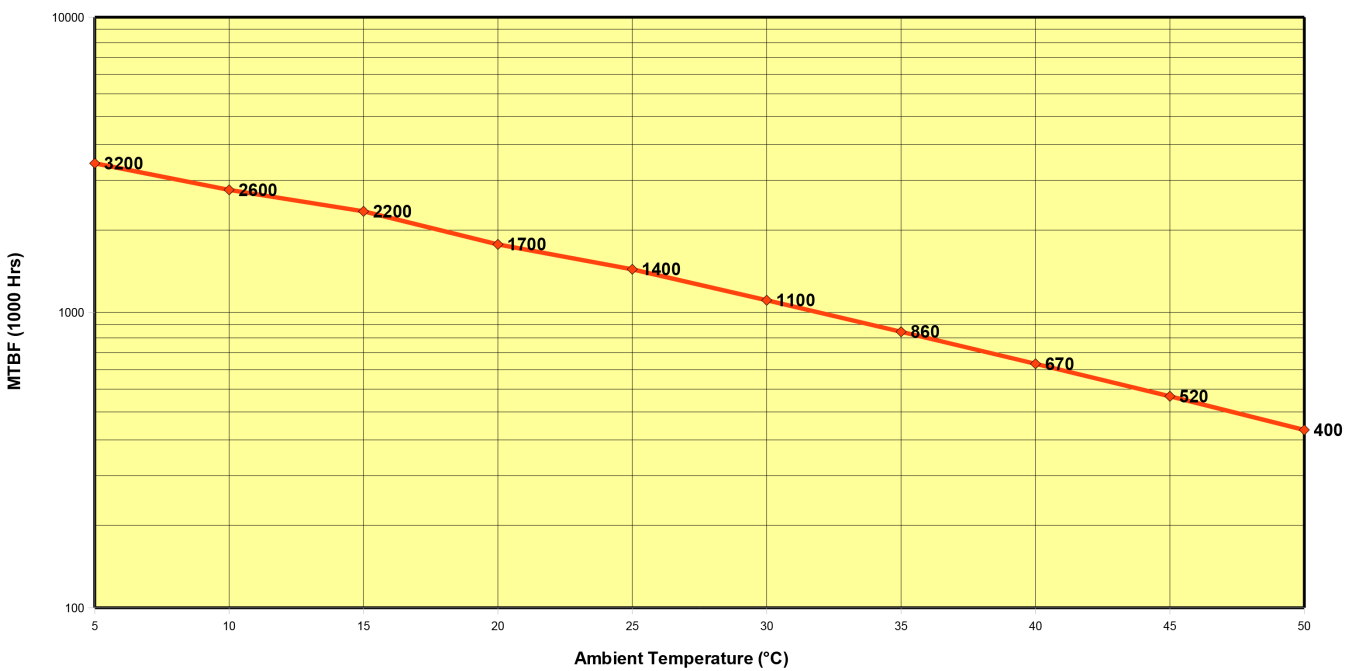

MTBF Curves according to IEC 61709

TOP 100-103 & TOP 100-103C

TOP 100-105 & TOP 100-105C

TOP 100-112 & TOP 100-112C

TOP 100-115 & TOP 100-115C

TOP 100-124 & TOP 100-124C

TOP 100-148 & TOP 100-148C