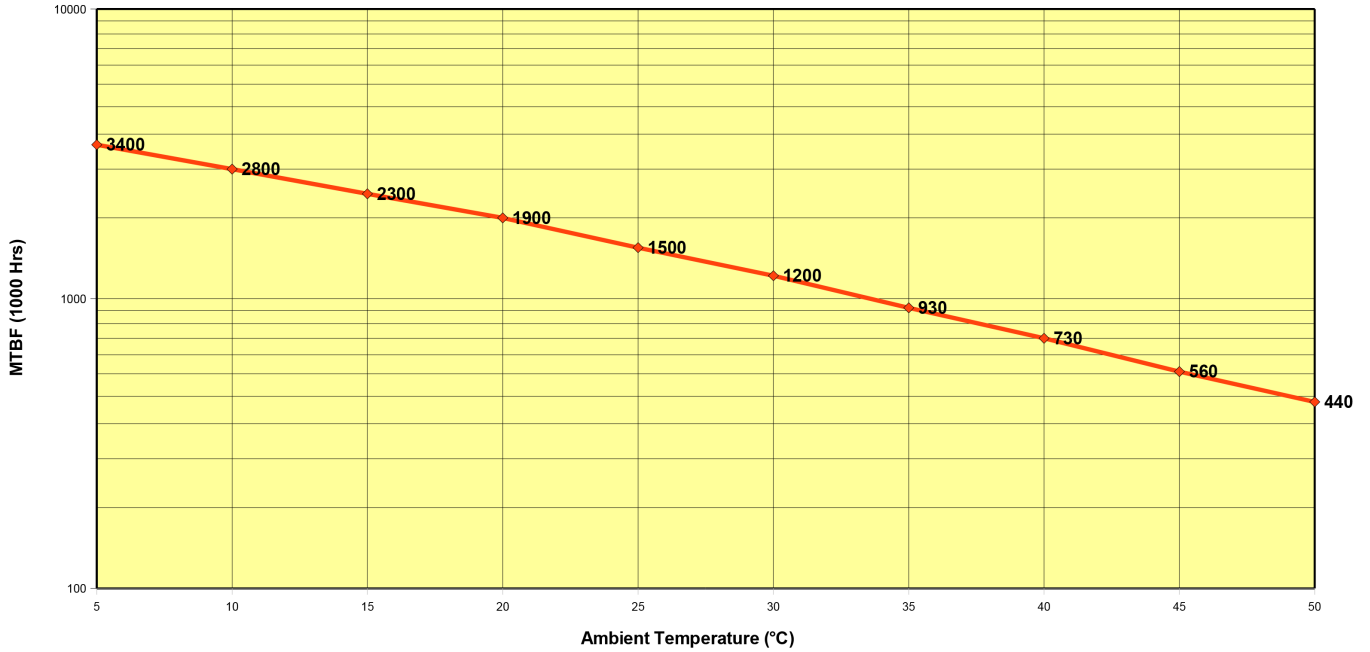

MTBF Curves according to IEC 61709

TOP 100-103 & TOP 100-103C

TOP 100-105 & TOP 100-105C

TOP 100-112 & TOP 100-112C

TOP 100-115 & TOP 100-115C

TOP 100-124 & TOP 100-124C

TOP 100-148 & TOP 100-148C