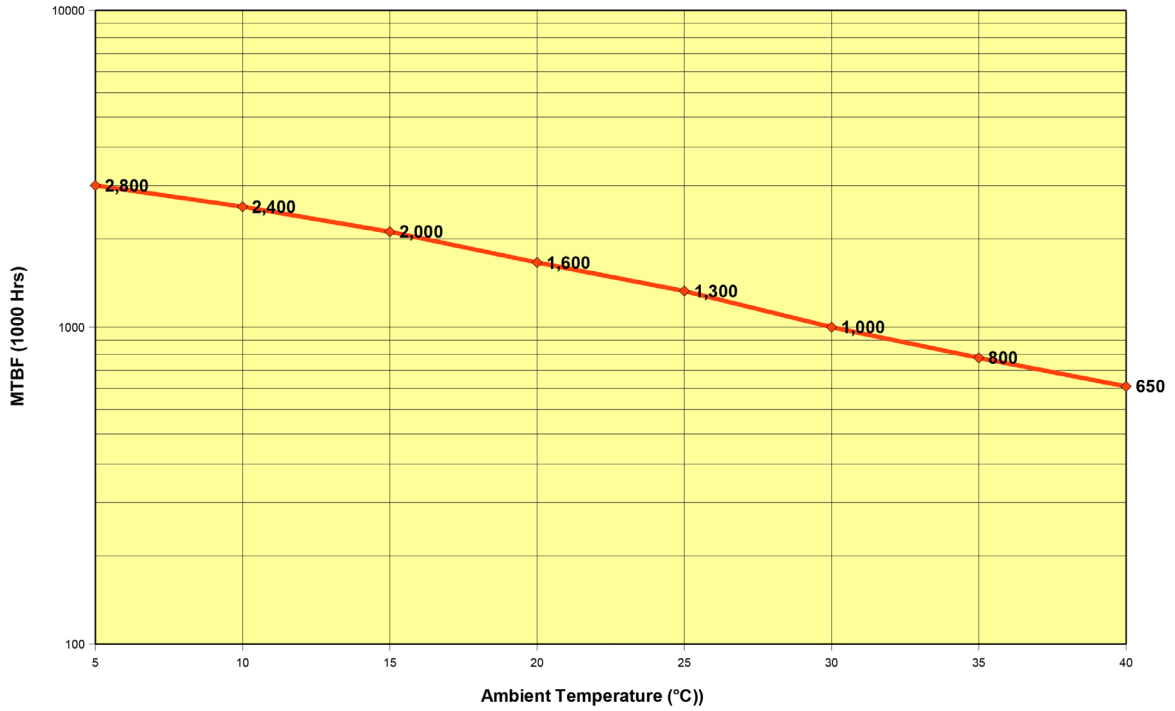

MTBF Curves according to IEC 61709

TOP 100-103 & TOP 100-103C

TOP 100-105 & TOP 100-105C

TOP 100-112 & TOP 100-112C

TOP 100-115 & TOP 100-115C

TOP 100-124 & TOP 100-124C

TOP 100-148 & TOP 100-148C